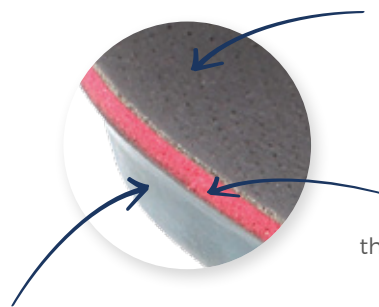

PODOMED
Coulour : Charcoal

PODOMED_2
Coulour : Beige

PODOMED_2
Coulour : Charcoal

PODERGO
Coulour : Beige

PODERMA
Coulour : Beige

Podowell
Extra Confort

EXTRA C F
Coulour : **Brown**
Sizes : **36-39**

OnSteam® lining
to absorb moisture and let
the foot breathe