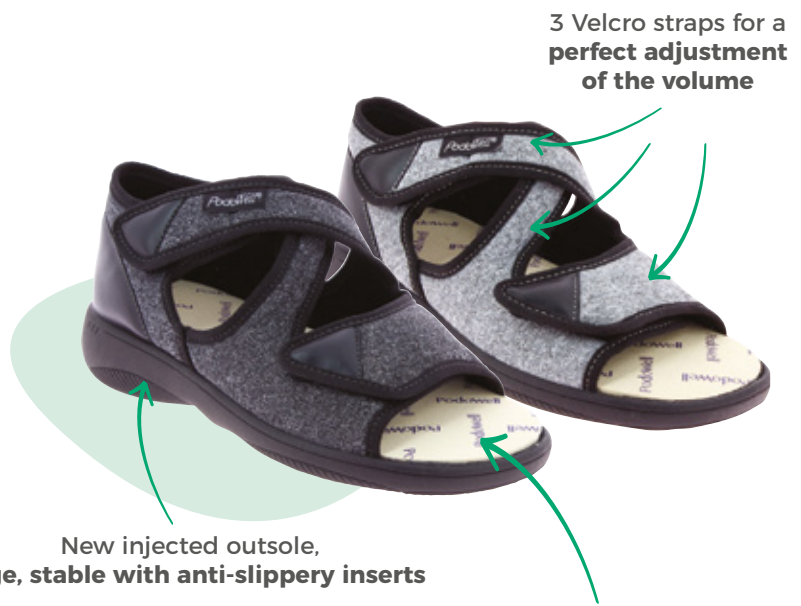

3 Velcro straps for a perfect adjustment of the volume

New injected outsole, large, stable with anti-slippery inserts

ATLAS

Colour : Black, Grey
Sizes : 36 - 46

Insoles : **PODOWASH**